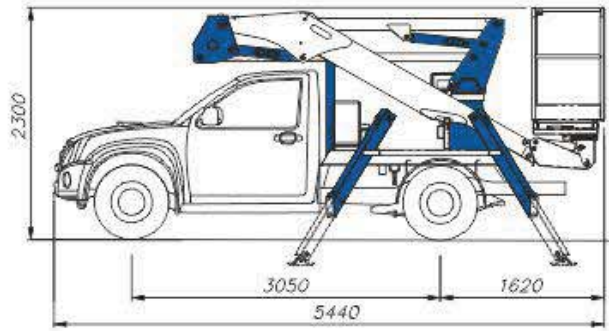

13,20 m

11,20 m

7,20 m

140x70x110

225 kg

270°

pick up

A314

aluminium

0°

hydraulic

A+A

2,9 T