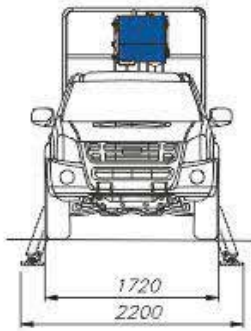

13,20 m

11,20 m

7,20 m

140x70x110

225 kg

270°

pick up

A314

aluminium

0°

hydraulic

A+A

2,9 T