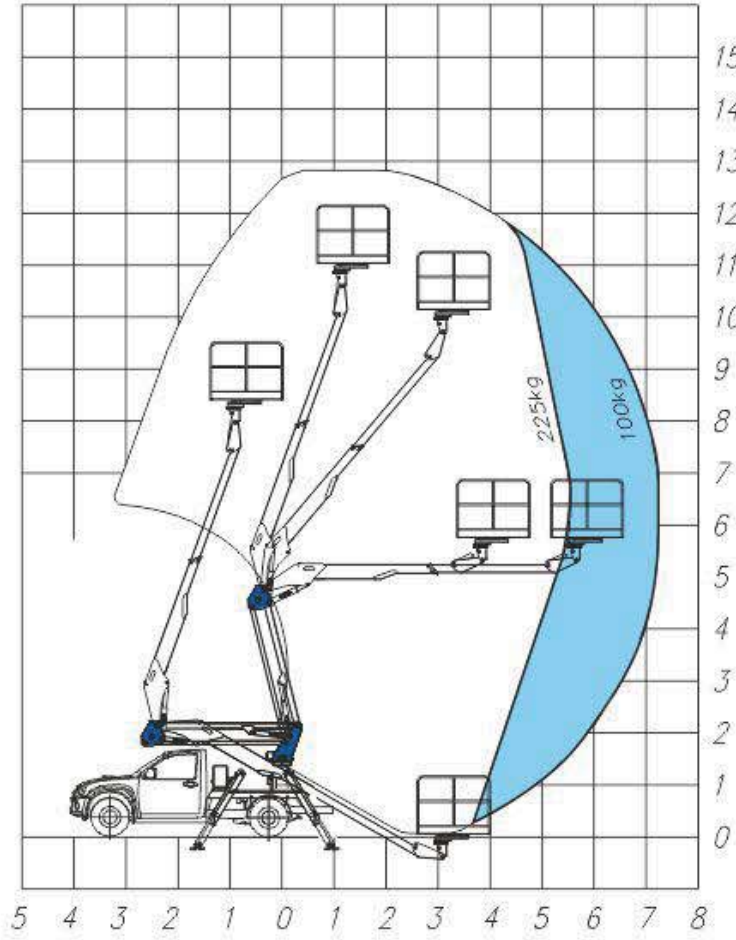

13,20 m

11,20 m

7,20 m

140x70x110

225 kg

270°

pick up

A314

aluminium

0°

hydraulic

A+A

2,9 T